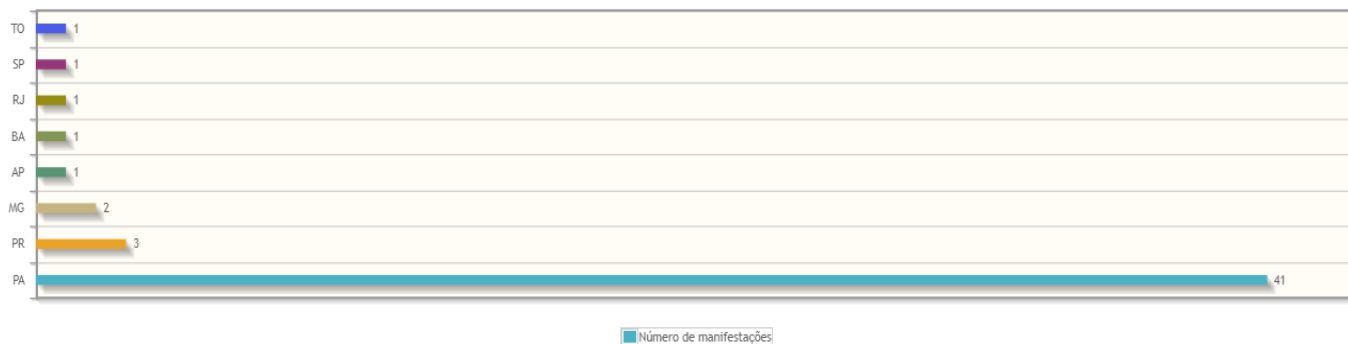

Manifestações por canal

Percentual de manifestações segundo o canal

Canal	Quantidade	%
E-mail	17	33,33%
Formulário eletrônico	14	27,45%
Telefone	9	17,65%
Pessoal	6	11,76%
Balcão virtual	4	7,84%
Não informado	1	1,96%
Total	51	100,00%

Manifestações por perfil

Manifestações por Perfil

Manifestações por Estado

Manifestações por Estado

Manifestações por resolução

Motivo do arquivamento das manifestações

Percentual de manifestações segundo a resolução