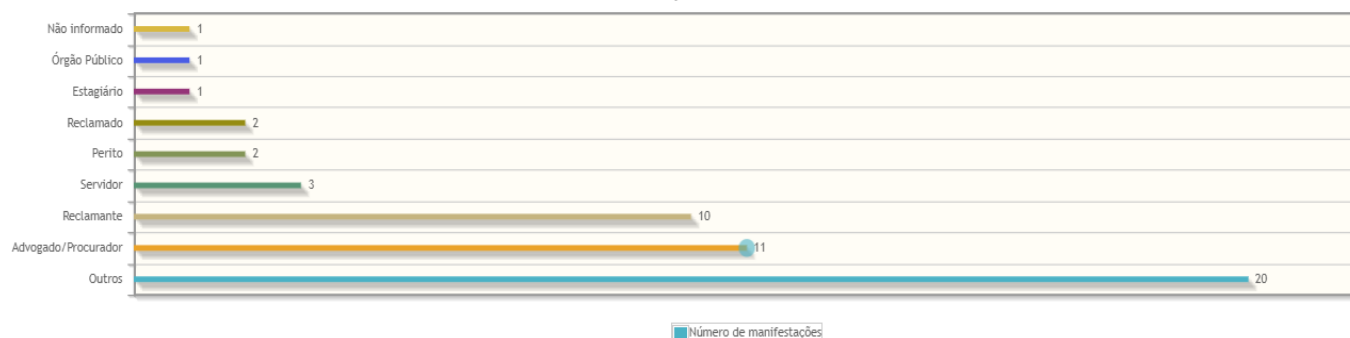

Manifestações por canal

Percentual de manifestações segundo o canal

Canal	Quantidade	%
E-mail	17	33,33%
Formulário eletrônico	14	27,45%
Telefone	9	17,65%
Pessoal	6	11,76%
Balcão virtual	4	7,84%
Não informado	1	1,96%
Total	51	100,00%

Manifestações por perfil

Manifestações por Perfil

Manifestações por Estado

Manifestações por Estado

Manifestações por resolução

Motivo do arquivamento das manifestações

Percentual de manifestações segundo a resolução