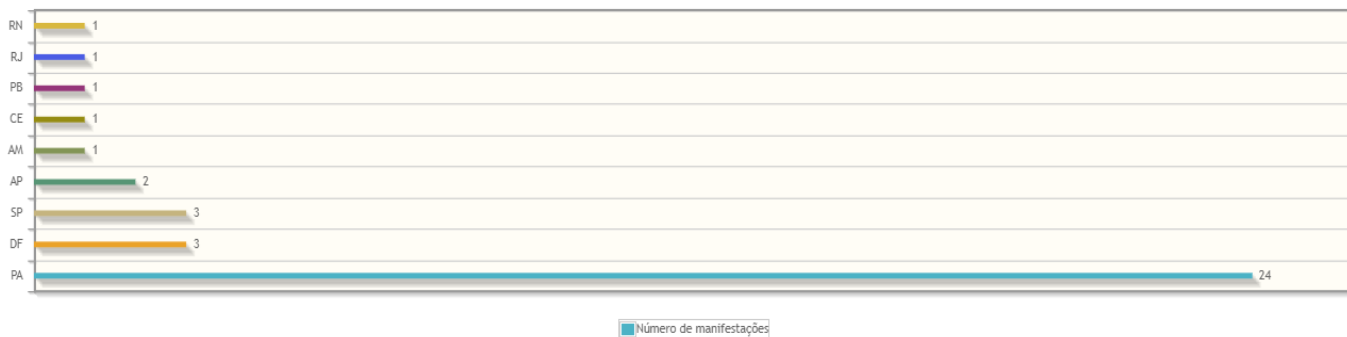

Manifestações por Estado

Manifestações por Estado